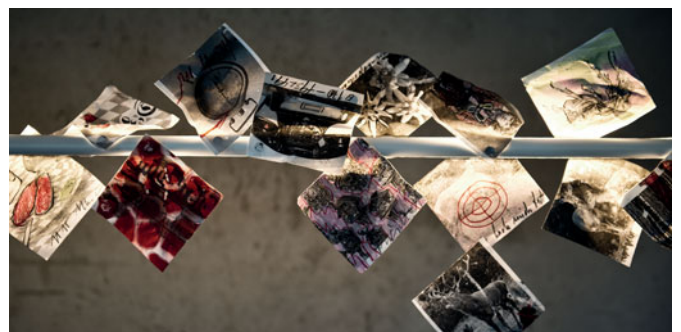

» *Die stillen Stars* S. 96
Top-Technik für die Küche

» Lichtideen mit Augenzwinkern

LightLane und LightTube von LichtRaumFunktion

Text: Frank Kreif . Bilder: Hersteller

Es gibt dekoratives Licht, funktionales Licht und manchmal sogar die Kombination aus beidem. Die Lösungen von LichtRaumFunktion bieten beides und fördern zudem den Spieltrieb.

» Hand aufs Herz? Wann haben Sie sich zum letzten Mal mit Ihren Leuchten beschäftigt? Außer zum An- oder Auschalten? Eher gar nicht, oder? Das könnte sich ändern, wenn Sie sich LightTube und spezielle LightLane über den Tisch hängen, denn beide verführen zum Spielen, Dekorieren und Inszenieren.

LightTube

Wo ist das Besteck? An der Lampe. Auch wenn Messer, Gabel und Löffel hier nicht für das Abendessen geeignet sind, wecken sie den Spieltrieb. Alles lässt sich immer wieder neu anordnen und setzt somit immer wieder andere Akzente. Alles ordentlich sortiert in Reih und Glied oder lieber kreatives Chaos? Sie haben bei der Variante „Cutlery“ die Wahl. Variante 2 hört auf den Namen „Sheets“ und variiert Licht und Optik mit kompakten, magnetischen Zetteln. Diese lassen sich auch beschriften, individuelle Druckeditionen gibt es auf Anfrage. Die dritte Darreichungsform heißt „Wrap“ und ist mit einer papier-

LightLane

LightLane ist eine zierliche und geradlinige Hängeleuchte aus pulverbeschichtetem Metall. Das filigrane Lichtobjekt besteht durch seine grenzenlosen Möglichkeiten der Gestaltung: Als austauschbare Themenmodule stehen verschiedene Tiere wie Hirsche, Nilpferde und Wellensittiche in verschiedenen Farbvarianten zur Verfügung. Ergänzt wird das ganze Ensemble durch kleine Autos und Miniatur-Menschen. Die Leuchte in Strukturlack ist in den Farben weiß, matt-silber sowie in grafitgrau erhältlich. Ihre Länge kann von 120 bis 300 cm gewählt werden. Als Leuchtmittel sind auf der Ober- und Unterseite LED-Lichtleisten eingesetzt, die ein weißes, warmes Licht erzeugen. Optional gibt es das Ambientelicht auch in einer RGB-Variante. 