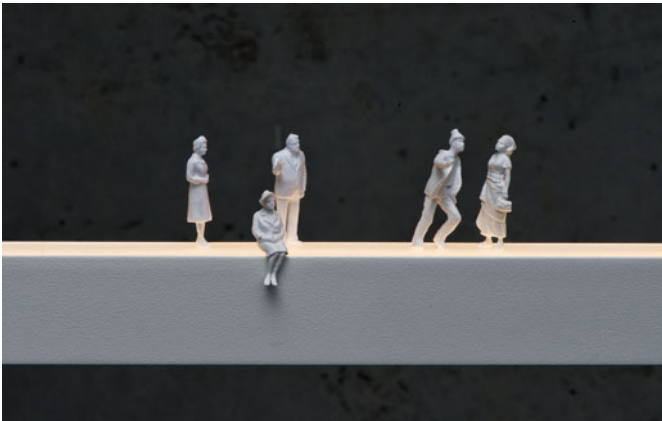

» *Die stillen Stars* S. 96
Top-Technik für die Küche

» Lichtideen mit Augenzwinkern

LightLane und LightTube von LichtRaumFunktion

Text: Frank Kreif . Bilder: Hersteller

Es gibt dekoratives Licht, funktionales Licht und manchmal sogar die Kombination aus beidem. Die Lösungen von LichtRaumFunktion bieten beides und fördern zudem den Spieltrieb.

» Hand aufs Herz? Wann haben Sie sich zum letzten Mal mit Ihren Leuchten beschäftigt? Außer zum An- oder Auschalten? Eher gar nicht, oder? Das könnte sich ändern, wenn Sie sich LightTube und spezielle LightLane über den Tisch hängen, denn beide verführen zum Spielen, Dekorieren und Inszenieren.

LightTube

Wo ist das Besteck? An der Lampe. Auch wenn Messer, Gabel und Löffel hier nicht für das Abendessen geeignet sind, wecken sie den Spieltrieb. Alles lässt sich immer wieder neu anordnen und setzt somit immer wieder andere Akzente. Alles ordentlich sortiert in Reih und Glied oder lieber kreatives Chaos? Sie haben bei der Variante „Cutlery“ die Wahl. Variante 2 hört auf den Namen „Sheets“ und variiert Licht und Optik mit kompakten, magnetischen Zetteln. Diese lassen sich auch beschriften, individuelle Druckeditionen gibt es auf Anfrage. Die dritte Darreichungsform heißt „Wrap“ und ist mit einer papier-

LightLane

LightLane ist eine zierliche und geradlinige Hängeleuchte aus pulverbeschichtetem Metall. Das filigrane Lichtobjekt besteht durch seine grenzenlosen Möglichkeiten der Gestaltung: Als austauschbare Themenmodule stehen verschiedene Tiere wie Hirsche, Nilpferde und Wellensittiche in verschiedenen Farbvarianten zur Verfügung. Ergänzt wird das ganze Ensemble durch kleine Autos und Miniatur-Menschen. Die Leuchte in Strukturlack ist in den Farben weiß, matt-silber sowie in grafitgrau erhältlich. Ihre Länge kann von 120 bis 300 cm gewählt werden. Als Leuchtmittel sind auf der Ober- und Unterseite LED-Lichtleisten eingesetzt, die ein weißes, warmes Licht erzeugen. Optional gibt es das Ambientelicht auch in einer RGB-Variante. 