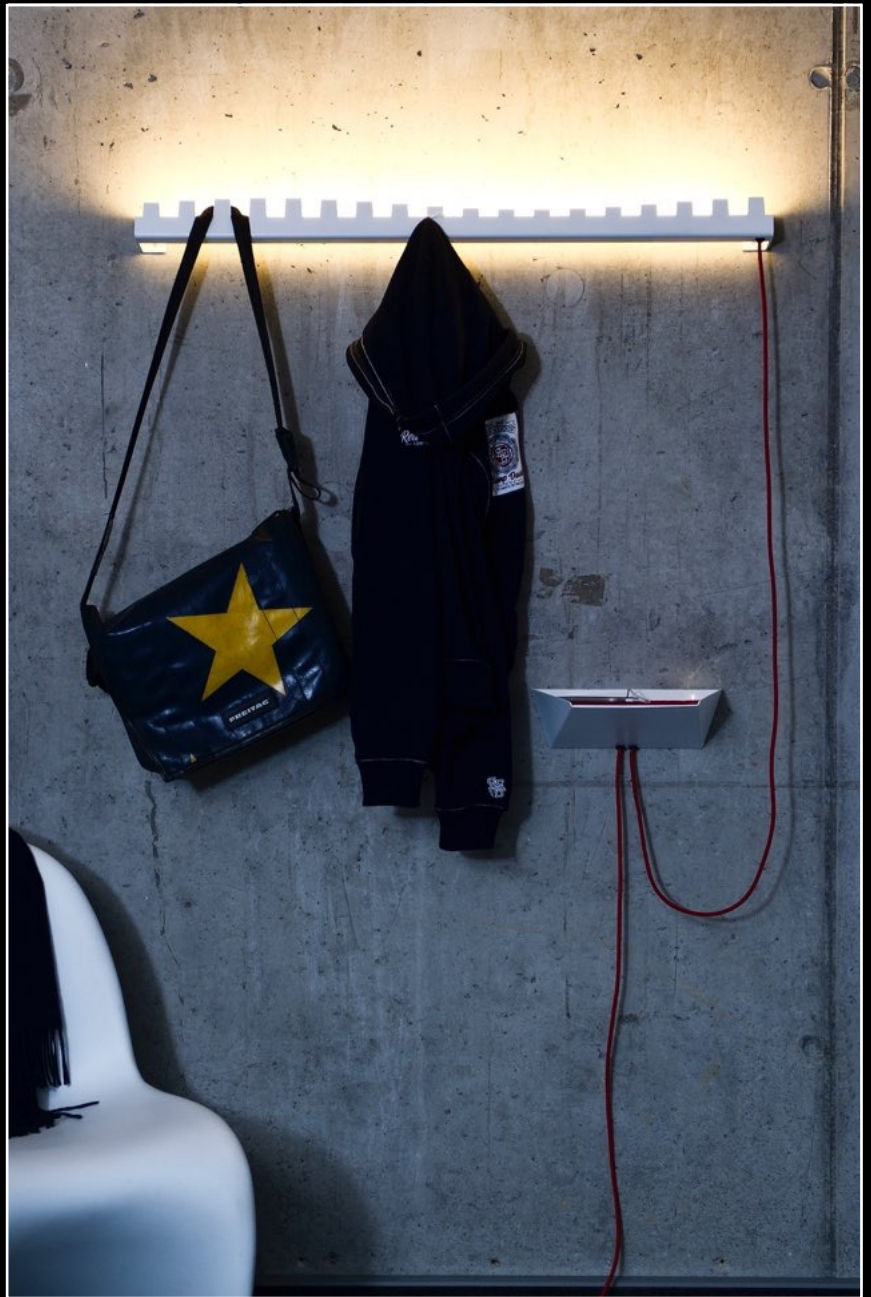

WardRobe®

Design: Maurice Thomé

WardRobe®

Design: Maurice Thomé

WardRobe® ist ein multifunktionelles Designelement für jeden Eingangsbereich: als Lichtobjekt, Garderobe, Handy-Ladestation und Ablage für die Kleinigkeiten des Alltags dient sie ihrem Besitzer.

WardRobe® ist schwungvoll geformt und nimmt Taschen, Jacken, Schals und vieles mehr auf. Gleichzeitig dient das Lichtobjekt zur dezenten Beleuchtung des Eingangsbereiches mit warmweissen Licht. **WardRobe®** steht in den Farben: weiss, matt-silber, anthrazit und bronze zur Verfügung; optional sind Längen bis maximal 200 cm möglich. Auf die verbundene Ablagekonsole können u.A. Schlüssel und Kleingeld abgelegt werden. Die integrierte 2-fach USB-Steckdose ermöglicht das unkomplizierte Laden von Smartphones und Tablets. Durch die Berührung der integrierten Nachtlicht LED ist die Helligkeit der **WardRobe®** Hinterleuchtung stufenlos einstellbar.

Kabelfarbe: silber, orange, rot, grün, schwarz

Leuchtmittel: LED; Steuerung über Berührung der Nachtlicht LED

Lichtfarbe: 2700K

Lichtstrom: ca. 1560lm pro 100 cm (gemessen am LED stripe)

Leistungsaufnahme: max. 20 Watt pro 100 cm Leuchtenlänge

WardRobe® is a multi-functional design element for every entrance area: it serves his owner as a light object, wardrobe, mobile phone charging station and space shelf for daily life objects. **WardRobe®** is shaped dynamically and puts up with bags, jackets, scarves and far more. At the same time the light object also serves as a discreet lighting of the entrance area with warm white light. **WardRobe®** is available in the following colors: white, matt silver, anthracite and bronze; Optionally, lengths up to a maximum of 200 cm are possible. On the linked storage shelf i.e. keys and coins can be stored. The integrated 2-port USB socket allows charging of smartphones and tablets easily. By touching the integrated night light LED, the brightness of the **WardRobe®** backlighting is adjustable.