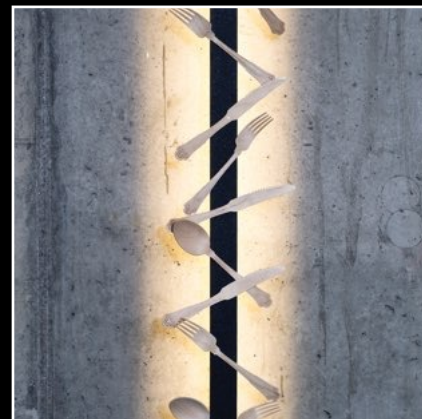

WallLane®
Design: Ralf Stössel

WallLane®

Design: Ralf Stössel

WallLane® besticht durch ihr schlankes, unauffälliges Design und fast unbegrenzte Einsatzmöglichkeiten. Auf die mitgelieferten Kleiderhaken können Mäntel, Schals und andere Kleidungsstücke aufgehängt werden. Darüber hinaus ermöglicht die stabile Ausführung die Aufnahme weiterer Kleiderbügel. **WallLane®** kann sowohl horizontal als Garderobe, als auch vertikal als neutrales Lichtelement montiert werden. Optional erhältliche und magnetisch haftende Accessoires wie Figuren, die ‚sheets‘, das ‚cutlery set‘ und die ‚leaves‘ bieten vielfältige Gestaltungsmöglichkeiten. Beim Leuchtenkörper in Strukturlack können die Farben: weiss, matt-silber, anthrazit oder bronze gewählt werden. **WallLane®** ist 100 cm oder 160 cm lang; optional sind grössere Längen möglich. **WallLane®** leuchtet in RGB plus warmweiss (2700K). Mit der Funkfernbedienung können beliebige Farben und die Helligkeit eingestellt werden.

Technische Daten

Länge: 100 cm, 160 cm; Sonderlängen bis max. 400 cm auf Anfrage

Profilquerschnitt (H x T): 40 mm x 24 mm; Wandabstand: ca 10 cm

Farben und Material: Strukturlack weiss, matt-silber, anthrazit, bronze

WallLane® impresses with its sleek, unobtrusive design and almost unlimited possibilities. On the supplied coat hooks scarves, coats and other garments can be hung. In addition, the robust design allows additional hangers. **WallLane®** can be used both horizontally as a wardrobe and vertically mounted as a neutral light element. Optionally, the magnetic accessories such as figures, the ‚sheets‘, the ‚cutlery set‘ and the ‚leaves‘ offer a variety of design options. For the luminaire in textured paint the following colors can be chosen: white, silver-matt, anthracite or bronze.

WallLane® is either 100 cm or 160 cm long; optionally, other lengths are available on request.

WallLane® exists in RGB plus warm white. With the included remote control any color or color sequence can be set.