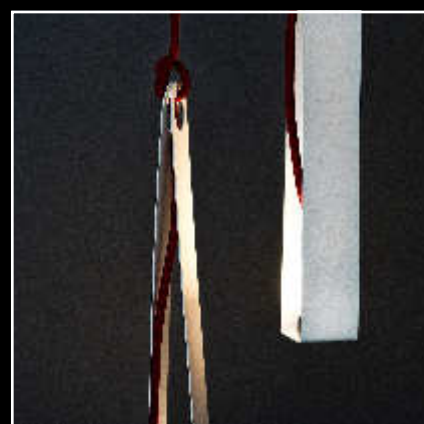

LR^F
LichtRaumFunktion

LightSticks[®]

Design: Ralf Stössel

LightSticks®

Design: Ralf Stössel

Archaisch, wie durch Kerzenschein, erhellt die Leuchte **LightSticks®** ihre Umgebung. Inspiriert von an einem dünnen Docht im Raum schwebenden Kerzen, hängen die einzelnen **LightSticks®** an einem textilummantelten Kabel von der Decke. In Gruppen angeordnet, kann mit **LightSticks®** eine raumergreifende Lichtinstallation gebildet werden. Jeder **LightStick®** ist mit einem warm-weissen 2,0 Watt LED Leuchtmittel versehen und mit einem Anschlußstecker ausgerüstet. An der gerasterten Deckenbasis können die **LightSticks®** beliebig in Länge und Position gruppiert und bei Bedarf mit zusätzlichen „Sticks“ ergänzt werden. Es stehen verschiedene, in Form und Grösse unterschiedliche, Deckenaufnahmen mit maximal 36 Anschlussbuchsen zur Verfügung.

- Die Deckenbasis und die **LightSticks®** gibt es in unseren Standardfarben: weiss, matt-silber, anthrazit oder bronze
- Die textilummantelten Kabel sind in rot und schwarz erhältlich; Sonderfarben auf Anfrage
- Die Deckenaufnahmen können in den Massen 36 x 36 cm, 36 x 120 cm und 78 x 78 cm gewählt werden.

Technische Daten

Farben und Material: Metall pulverbeschichtet in Strukturlack weiss, matt-silber, anthrazit, bronze

Kabelfarbe und -länge: rot, schwarz; Sonderfarben auf Anfrage; Länge: 250 cm

Leuchtmittel: LED; dimmbar mit Funkfernbedienung

Inspiré de suspensions reliés par une mince mèche dans la pièce aux cierges planants, les **LightSticks®** pendent individuellement du plafond par un câble gainé de tissu.

Ainsi disposé en grappe les **LightSticks®** forme une suspension saisissante d'espace.