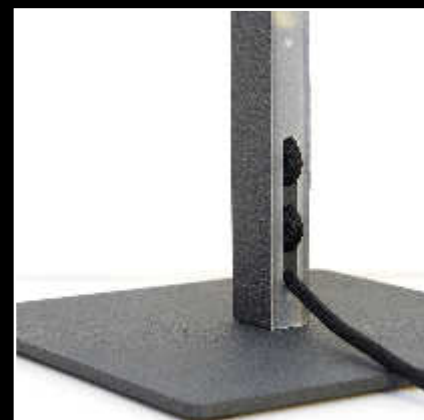

## LightLane® Floor

Design: Ralf Stössel

**LightLane® Floor** ergänzt die bekannte **LightLane®** Familie um eine stehende Variante und beleuchtet schlicht und stilvoll Räume und Wände.

- Beim Leuchtenkörper in Strukturlack können die Farben: weiss, matt-silber, anthrazit oder bronze gewählt werden. **LightLane® Floor** ist 180 cm hoch und steht auf einer standfesten Fussplatte.
- Mit der Fernbedienung ist die Helligkeit und Lichtverteilung beliebig einstellbar; **LightLane® Floor** leuchtet in 2700K „candle white“ LED-Technik. Optional kann die nach hinten abstrahlende indirekte Beleuchtung auch als „RGB-Ambientelicht“ ausgeführt werden.

### Technische Daten

Höhe: 180 cm; Sonderlängen auf Anfrage

Profilquerschnitt (B x H): 24 mm x 35 mm

Farben: Strukturlack weiss, matt-silber, anthrazit, bronze

Kabelfarben: orange, rot, grün, schwarz; Sonderfarben auf Anfrage

### Technical Specs

Length: 180 cm; Others: available on request

Profile dimension: 24 x 35 mm

Colors and Material: textured white, matt-silver, anthracite or bronze

Power Cord Color: Orange, Red, Green, Black

**LightLane® Floor** vient compléter la famille **LightLane®** par un lampadaire qui éclaire simplement avec style tout en étant caractérisé par ses nombreuses possibilités:

- Finition du profil: blanc ou argent mat, gris graphite ou bronze; Hauteur 180 cm; sur socle robuste
- La télécommande permet de modifier à souhait l'intensité et la répartition lumineuse; La version standard est équipée de led de 2700K; En option: led RGB en indirect, sur la face l'arrière, pour créer un éclairage d'ambiance