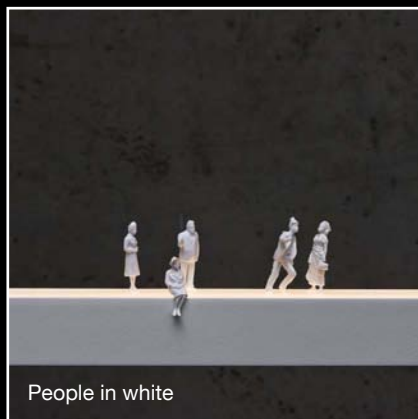

LightLane®

Design: Ralf Stössel

Car and street lamp

Birds in red

People in white

Stag in gold

LightLane with car and street lamp

Cow in white

LightLane®

Design: Ralf Stössel

LightLane® besticht durch ihre fast grenzenlosen Möglichkeiten.

- Beim Leuchtenkörper in Strukturlack können die Farben: weiß, matt-silber, anthrazit oder bronze gewählt werden. LightLane® ist in Längen von 120 cm bis 300 cm erhältlich.
- Mit der Fernbedienung ist die Helligkeit und Lichtverteilung beliebig einstellbar; Standardmässig leuchtet LightLane® in 2700K „candle white“ LED -Technik. Optional kann die nach oben abstrahlende indirekte Beleuchtung auch als „RGB-Ambientelicht“ ausgeführt werden.
- Besonderen Reiz bieten die austauschbaren Themenmodule wie z.B.: Wellensittiche, Hirsch, Flußpferd, Menschengruppen..... Damit kann das Lichtobjekt individuell gestaltet werden.

Kabelfarbe: silber

Leuchtmittel: LED; Steuerung mit Funkfernbedienung

Lichtfarbe: 2700K; andere Farben auf Anfrage; Ambiente-Licht: optional RGB

Lichtstrom (2700K): ca. 1400lm pro 100 cm oben sowie 1400lm pro 100 cm unten (gemessen am LED stripe)

LightLane® est caractérisé par ses nombreuses possibilités:

- finition du profil : blanc ou argent matt, gris graphite ou bronze; Longueur de 120 à 300 cm
- la télécommande permet de modifier l'intensité lumineuse; La version standard est équipée de LED de 2700K; En option: LED RGB en indirect vers le haut, pour créer un éclairage d'ambiance
- La touche finale et l'originalité sont apportées par les figurines dont les variantes sont nombreuses (perruches, cerf, hippopotame, groupe de personnes....)