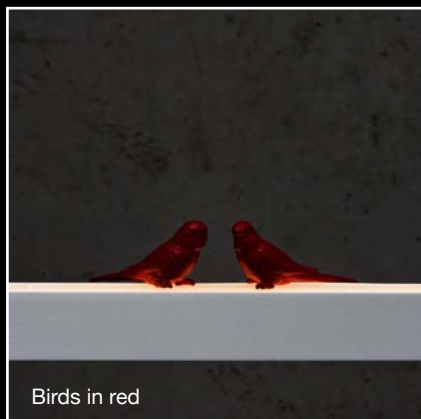

LightLane®

Design: Ralf Stössel

Car and street lamp

Birds in red

People in white

Stag in gold

LightLane with car and street lamp

Cow in white

LightLane®

Design: Ralf Stössel

LightLane® besticht durch ihre fast grenzenlosen Möglichkeiten.

- Beim Leuchtenkörper in Strukturlack können die Farben: weiß, matt-silber, anthrazit oder bronze gewählt werden. LightLane® ist in Längen von 120 cm bis 300 cm erhältlich.
- Mit der Fernbedienung ist die Helligkeit und Lichtverteilung beliebig einstellbar; Standardmässig leuchtet LightLane® in 2700K „candle white“ LED -Technik. Optional kann die nach oben abstrahlende indirekte Beleuchtung auch als „RGB-Ambientelicht“ ausgeführt werden.
- Besonderen Reiz bieten die austauschbaren Themenmodule wie z.B.: Wellensittiche, Hirsch, Flußpferd, Menschengruppen..... Damit kann das Lichtobjekt individuell gestaltet werden.

Kabelfarbe: silber

Leuchtmittel: LED; Steuerung mit Funkfernbedienung

Lichtfarbe: 2700K; andere Farben auf Anfrage; Ambiente-Licht: optional RGB

Lichtstrom (2700K): ca. 1400lm pro 100 cm oben sowie 1400lm pro 100 cm unten (gemessen am LED stripe)

LightLane® est caractérisé par ses nombreuses possibilités:

- finition du profil : blanc ou argent matt, gris graphite ou bronze; Longueur de 120 à 300 cm
- la télécommande permet de modifier l'intensité lumineuse; La version standard est équipée de LED de 2700K; En option: LED RGB en indirect vers le haut, pour créer un éclairage d'ambiance
- La touche finale et l'originalité sont apportées par les figurines dont les variantes sont nombreuses (perruches, cerf, hippopotame, groupe de personnes....)