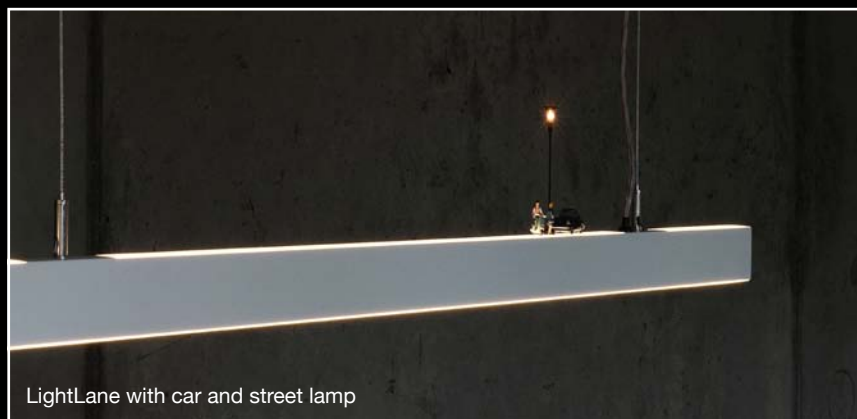

Birds in red

People in white

Cow in white

LightLane with car and street lamp