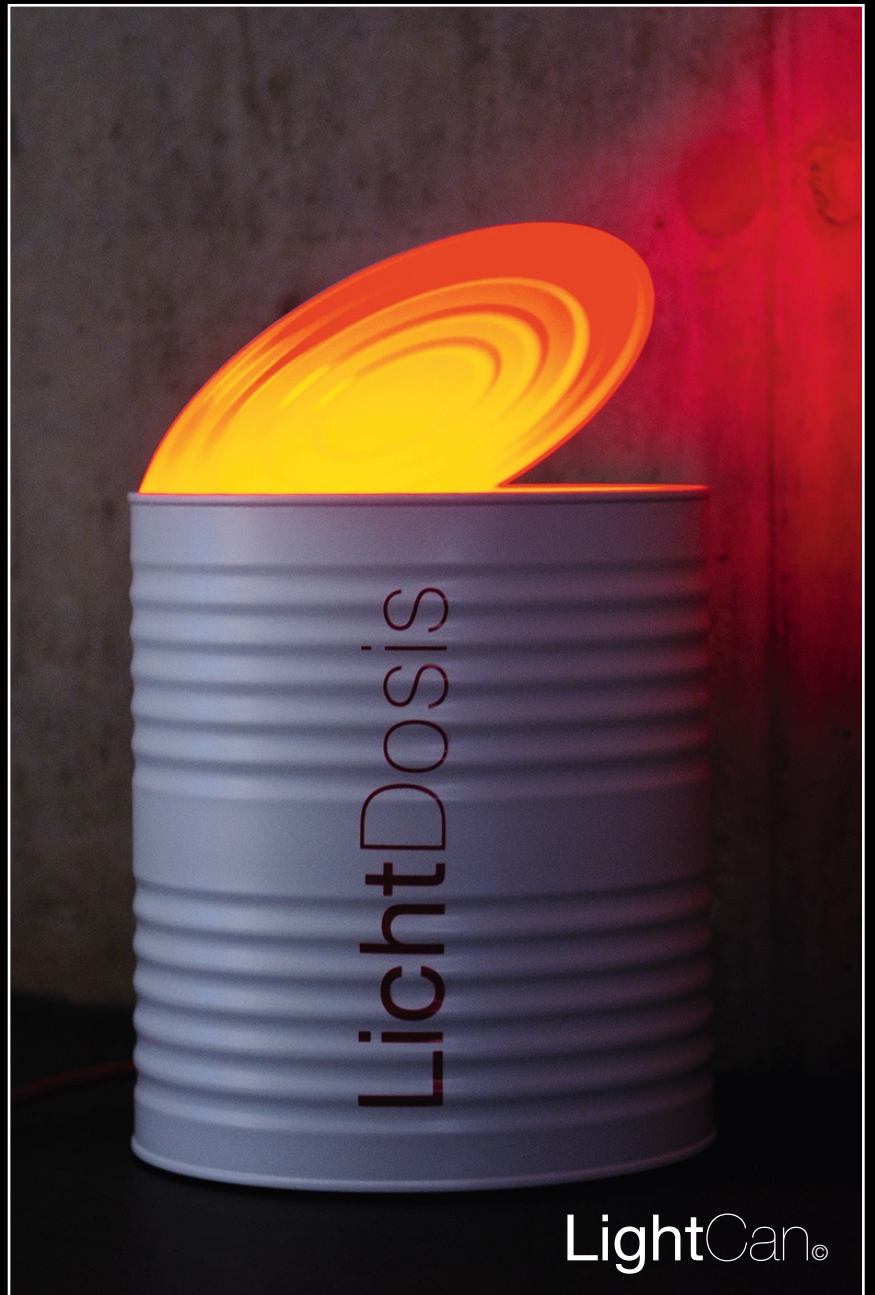

LRF
LichtRaumFunktion

LichtDosis[®]

Design: Ralf Stössel

LichtDosis®

Design: Ralf Stössel

LichtDosis® ist erhältlich in den Varianten:

- Warmweiss leuchtend mit 5 Watt Energiesparlampe und Schnurschalter
- Farbwechsel RGB-LED Leuchtmittel mit 6 Watt und Funkfernbedienung. Hiermit kann je nach Stimmung die passende Lichtfarbe oder ein Lichtprogramm gewählt werden. Optional kann das Lichtobjekt über das, als Zubehör erhältliche WiFi Modul, in ein Netzwerk eingebunden und über ein Smartphone oder Tablet bedient werden.

Das hochwertige, textillumantelte Anschlusskabel ist ca. 280 cm lang und in vielen Farben erhältlich.

Technische Daten

Grösse: Höhe ca. 30 cm; Durchmesser ca. 23 cm

Farben und Material: Weisses Lack

Kabelfarbe: grau-weiss, orange, rot, grün, schwarz

Leuchtmittel: E27 Energiesparlampe 5 Watt; RGB-Leuchtmittel 6 Watt mit Funkfernbedienung

Lichtfarbe: Weiss 2700K; RGB

LichtDosis® is available in the following versions:

- 'Warm White' light with 5 Watt energy efficient bulb and inline cord switch
- Color changing RGB-LED 6 Watt illuminant and remote control. Any mood lighting or color sequence can be selected. With the optional WIFI module, **LichtDosis®** can also be integrated into a home network, smartphone or tablet PC. The high quality fabric covered power cord is about 280 cm long and is available in many colors.

Technical Specs

Height: about 30 cm; Diameter: about 23 cm

Color: White

Power Cord Color: Grey/White, Orange, Red, Green, Black

Illuminant: E27; 5 Watt energy efficient bulb 5 Watt; Color changing RGB-LED 6 Watt with remote control