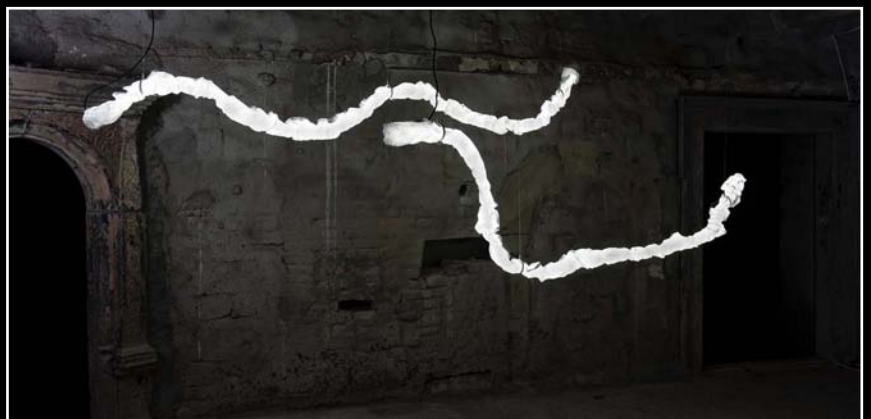

Joshua Hangup^o

Design: Ralf Stössel