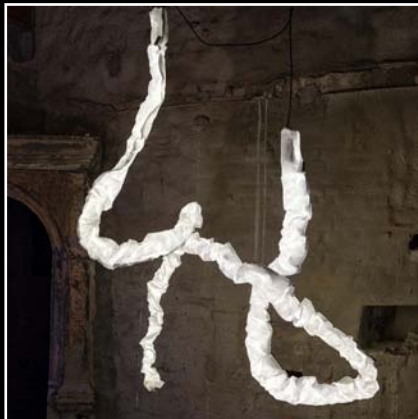

Joshua Hangup^o

Design: Ralf Stössel